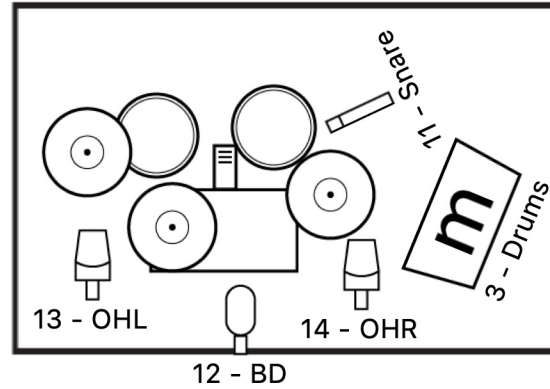

Quant Bigband

Outputs

-  1 - Keyb
-  2 - Bass
-  3 - Drums
-  4 - Vocal
-  5 - Conductor
-  6 - Solo
-  7 - Sidefill
-  8 - Sidefill

ca 6 Meter

Inputs

-  1 - Ts2
-  2 - Ts2/1
-  3 - Ts1
-  4 - As1
-  5 - As 2
-  6 - Bs
-  7 - BTb/Tb2
-  8 - Tb1/3
-  9 - Tp3/4
-  10 - Tp2/1
-  11 - Snare
-  12 - BD
-  13 - OHL
-  14 - OHR
-  15 - Git
-  16 - Vocal
-  17 - Conductor
-  18 - Solo
-  19 - XLR Bass
-  20 - DI Kb

Other Items

-  Riser
-  Chair (15)

ca 8 Meter